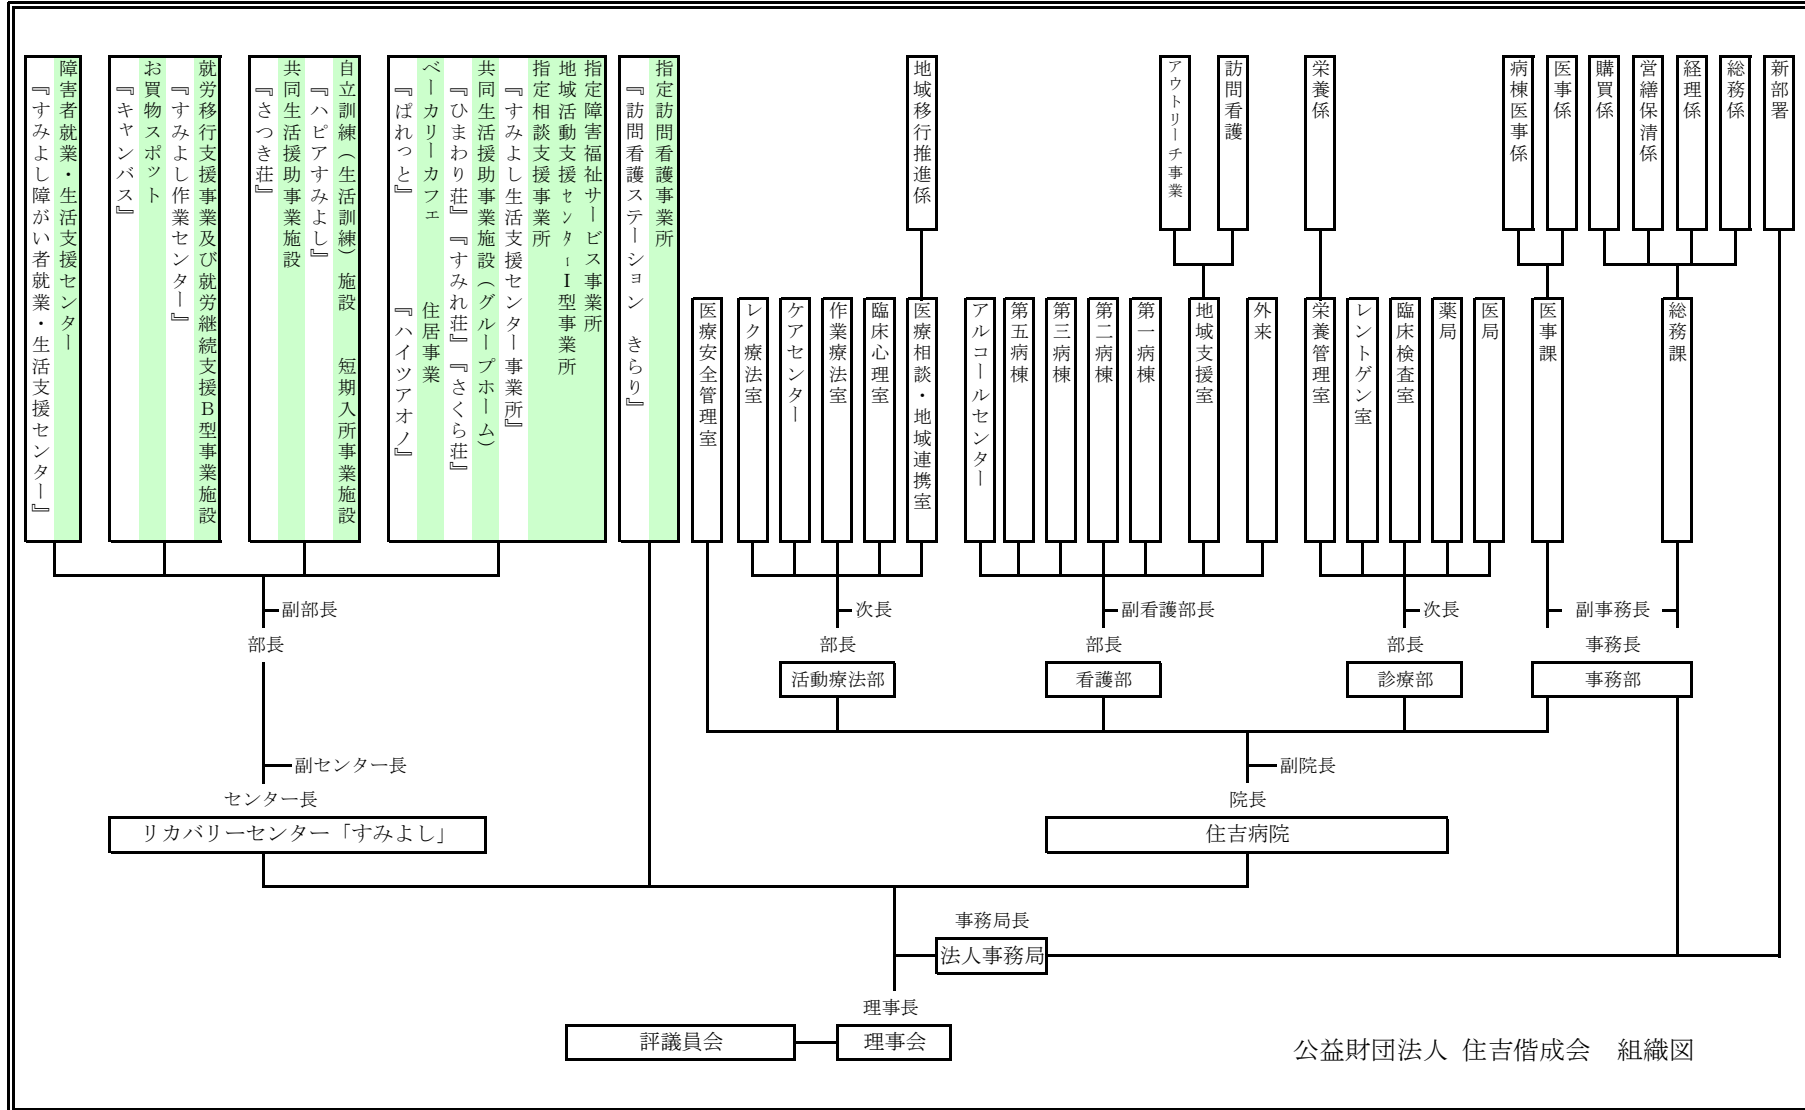

ご利用者・地域の皆様

公益財団法人 住吉偕成会 組織図